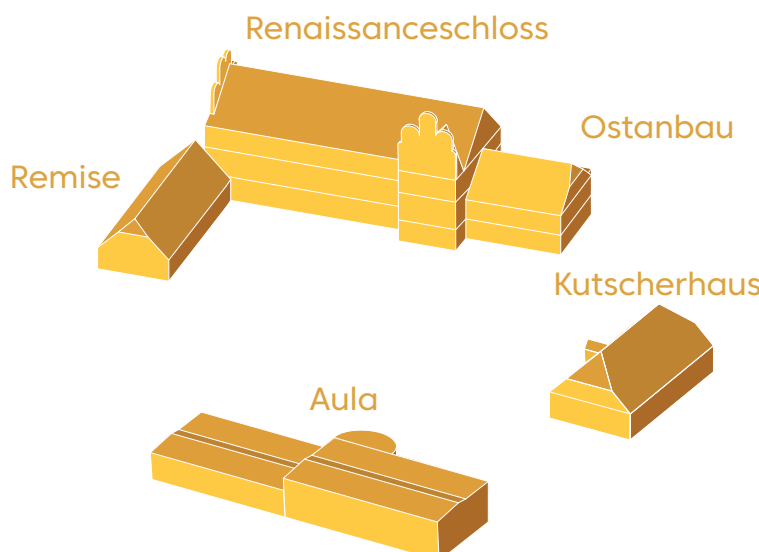

Sanierung Schloss

kofinanziert und realisiert durch die Stadt Gadebusch

Statische Ertüchtigung Renaissanceschloss 2024-2025

Gefördert durch:

Denkmalgerechte
Sanierung der Remise
2022-2024

Gefördert durch:

EUROPÄISCHE UNION
Europäischer Landwirtschaftsfonds
für die Entwicklung des
ländlichen Raums

Europäische Fonds EFRE, ESF und ELER
in Mecklenburg-Vorpommern 2014-2020

MV
Mecklenburg-Vorpommern
Ministerium für Klimaschutz,
Landwirtschaft, ländliche
Räume und Umwelt

HERMANN
REEMTSMA
STIFTUNG

Nationale Projekte
des Städtebaus

Bundesministerium
für Wohnen, Stadtentwicklung
und Bauwesen

Energetische Erschließung
aller Gebäude 2024-2025
Gefördert durch:

STÄDTEBAU-
FÖRDERUNG
von Bund, Ländern und
Gemeinden

Bundesministerium
für Wohnen, Stadtentwicklung
und Bauwesen

MV
Mecklenburg-Vorpommern
Ministerium für Inneres,
Bau und Digitalisierung

Restaurierung der Fassaden am Renaissanceschloss 2021-2024

Gefördert u.a. durch:

Die Beauftragte der Bundesregierung
für Kultur und Medien